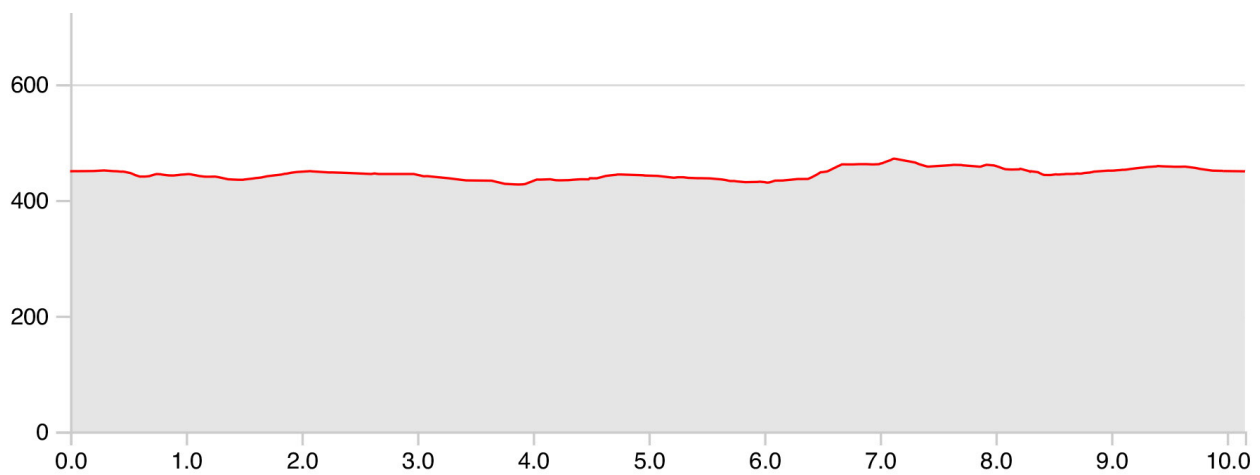

### Höhenprofil

**Länge**  
5.04km

**Auf-/Abstieg**  
+/- 70m

**Minimale Höhe**  
447m

**Maximale Höhe**  
499m

**Wanderzeit**  
1h 15min

1225 JAHRE  
**AMRISWIL**  
WIR FEIERN

# AMRI-LAUF

### Höhenprofil

**Länge**  
10.15km

**Auf-/Abstieg**  
+/- 114m

**Minimale Höhe**  
427m

**Maximale Höhe**  
471m

**Wanderzeit**  
2h 30min

1225 JAHRE  
**AMRISWIL**  
WIR FEIERN

### Höhenprofil

**Länge**  
21.57km

**Auf-/Abstieg**  
+/- 326m

**Minimale Höhe**  
435m

**Maximale Höhe**  
547m

**Wanderzeit**  
5h 20min