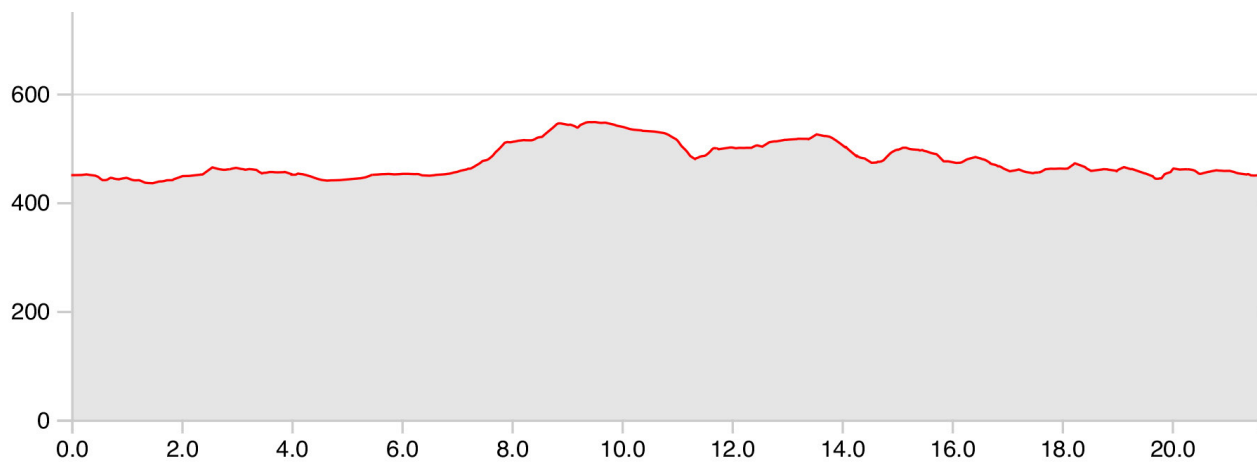

### Höhenprofil

**Länge**  
10.15km

**Auf-/Abstieg**  
+/- 114m

**Minimale Höhe**  
427m

**Maximale Höhe**  
471m

**Wanderzeit**  
2h 30min

1225 JAHRE  
**AMRISWIL**  
WIR FEIERN

# AMRI-LAUF

## 21km Route

### Höhenprofil

**Länge**  
21.57km

**Auf-/Abstieg**  
+/- 326m

**Minimale Höhe**  
435m

**Maximale Höhe**  
547m

**Wanderzeit**  
5h 20min