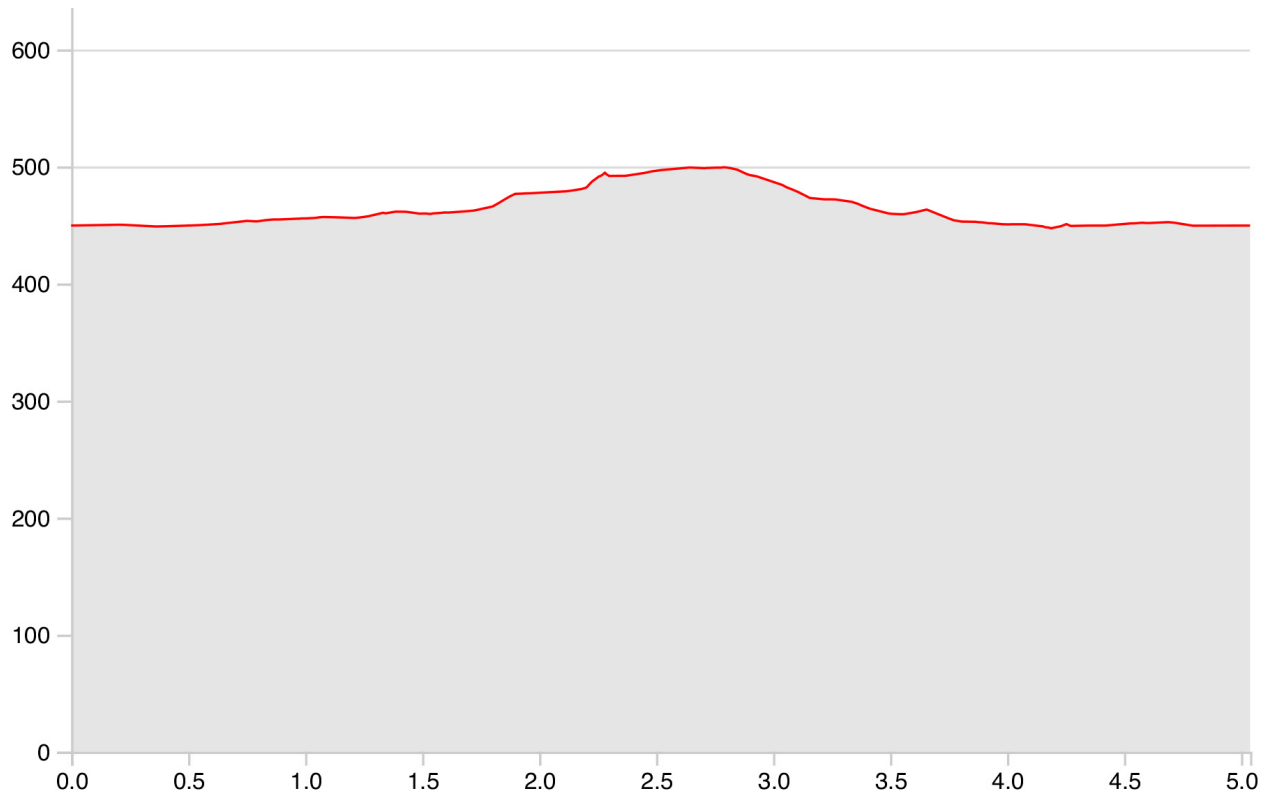

### Höhenprofil

**Länge**  
5.04km

**Auf-/Abstieg**  
+/- 70m

**Minimale Höhe**  
447m

**Maximale Höhe**  
499m

**Wanderzeit**  
1h 15min

1225 JAHRE  
**AMRISWIL**  
WIR FEIERN

## 10km Route

## 21km Route

### Höhenprofil

**Länge**  
21.57km

**Auf-/Abstieg**  
+/- 326m

**Minimale Höhe**  
435m

**Maximale Höhe**  
547m

**Wanderzeit**  
5h 20min